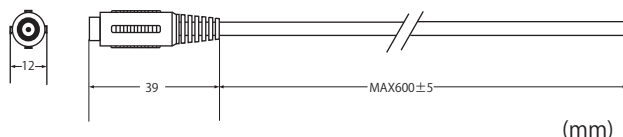

適合DCジャック

※出力は効率60%・負荷0.6Aまでの使用をお奨め致します。

☆印は弊社在庫品でその他は取り寄せ品となります。

△注意 ●本製品は屋内仕様です屋外での使用はしないでください。感電、火災、故障の原因となります。