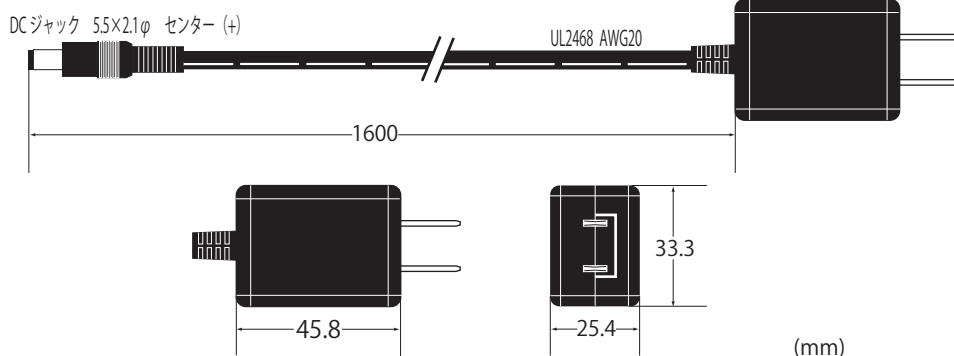

# FDS-UN10-1210

(実寸大)

# Switching AC Adapter

UNIFIVE社製

- 外形寸法 : 45.8×33.3×25.4mm
- 重量 : 70g
- 入力電圧 : 100-120V/50-60Hz
- 出力 : DC12V 1A
- プラグ形状 : 外形 5.5mm・内径 2.1mm・センター (+)
- RoHS 適合 ■PSE/UL 取得